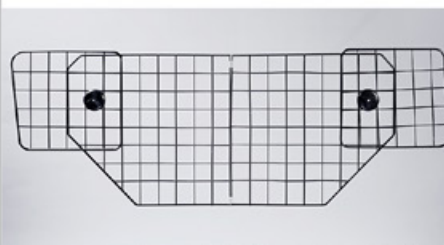

### ORGANIZADOR DE CAJUELA VINIPIEL

PRODUCTO  
SAC0916008

ACCESORIOS  
**GENERALES**

**CASA DE CAMPAÑA PARA  
2 PERSONAS DE TOLDO**

**PRODUCTO  
SAC0916458**

**DIVISOR PARA MASCOTA**

**PRODUCTO  
SAC0915978**