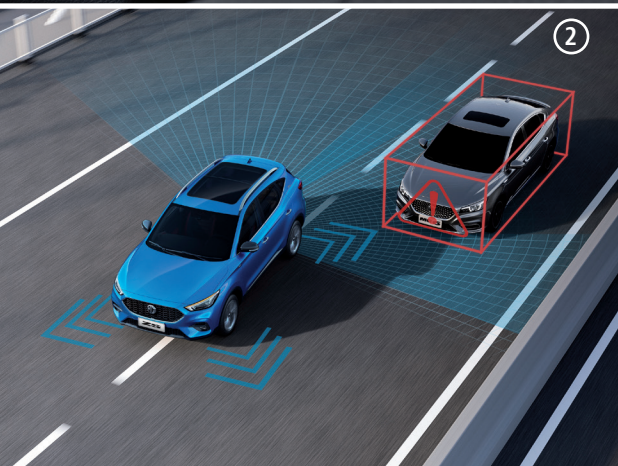

INTERIOR

Descubre todo lo que puedes lograr en una SUV multifacética, amplia y con una excelente capacidad.

La nueva ZS goza de una gran versatilidad, confort y tecnología, podrás disfrutar de una increíble experiencia de manejo mientras te sientes libre de recorrer todos los caminos.

SEGURIDAD Y PERFORMANCE

La Nueva ZS tiene lo último en tecnología para cuidar tu seguridad, con sistema antibloqueo, sistema electrónico de estabilidad, asistente en pendientes y advertencia de punto ciego para que te muevas con toda la libertad.

NETBLUE

Netblue es la tecnología desarrollada para reducir el consumo de combustible al mismo tiempo que aumenta la potencia del motor. Es ingeniería avanzada para sacar el máximo provecho de tu auto.

- 1) Clúster con computadora de viaje
- 2) Detección de punto ciego
- 3) Nueva transmisión automática de 8 cambios simulados CVT
- 4) Bolsas de aire frontales, laterales y de cortina