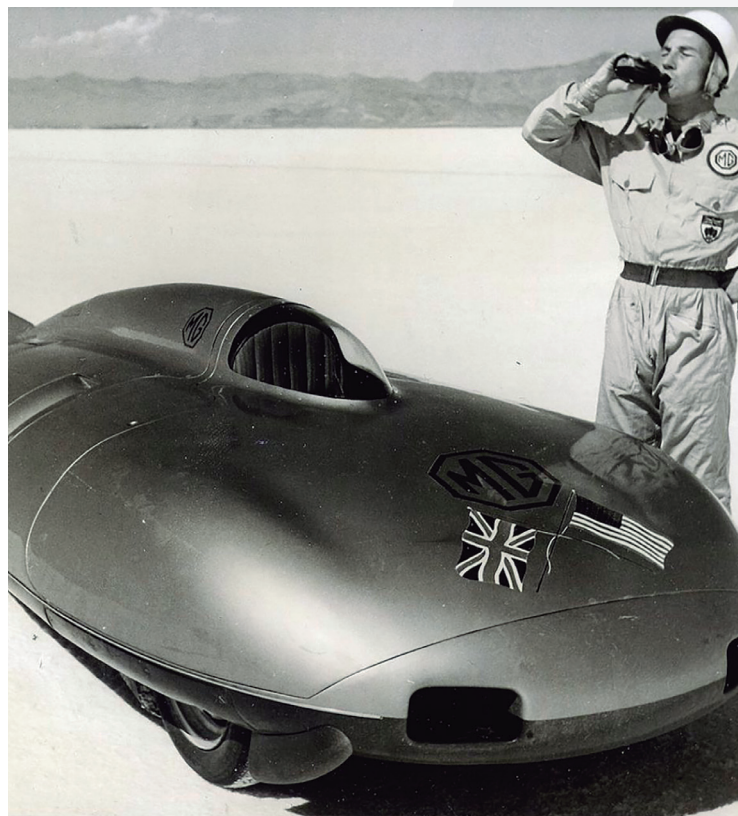

ERES LIBRE DE LLEGAR
A DONDE QUIERAS

ZS

2023

ZS

2023

“El secreto y el encanto de un MG está en cómo lo manejas, ya sea que estés dando la vuelta y disfrutando de un día soleado o a toda velocidad recorriendo las curvas de una carretera vacía...”

Gracias Cecil Kimber, porque en 1924 no solo creaste un auto para disfrutar, le diste vida a una marca legendaria.

Since 1924

EXTERIOR

Disfruta de un diseño que evoluciona con líneas más deportivas y elegantes, además de un alto nivel de equipamiento, parrilla Waterfall y rines de 17" , ZS te dará la libertad de llegar a donde quieras.

INTERIOR

Descubre todo lo que puedes lograr en una SUV multifacética, amplia y con una excelente capacidad.

La nueva ZS goza de una gran versatilidad, confort y tecnología, podrás disfrutar de una increíble experiencia de manejo mientras te sientes libre de recorrer todos los caminos.